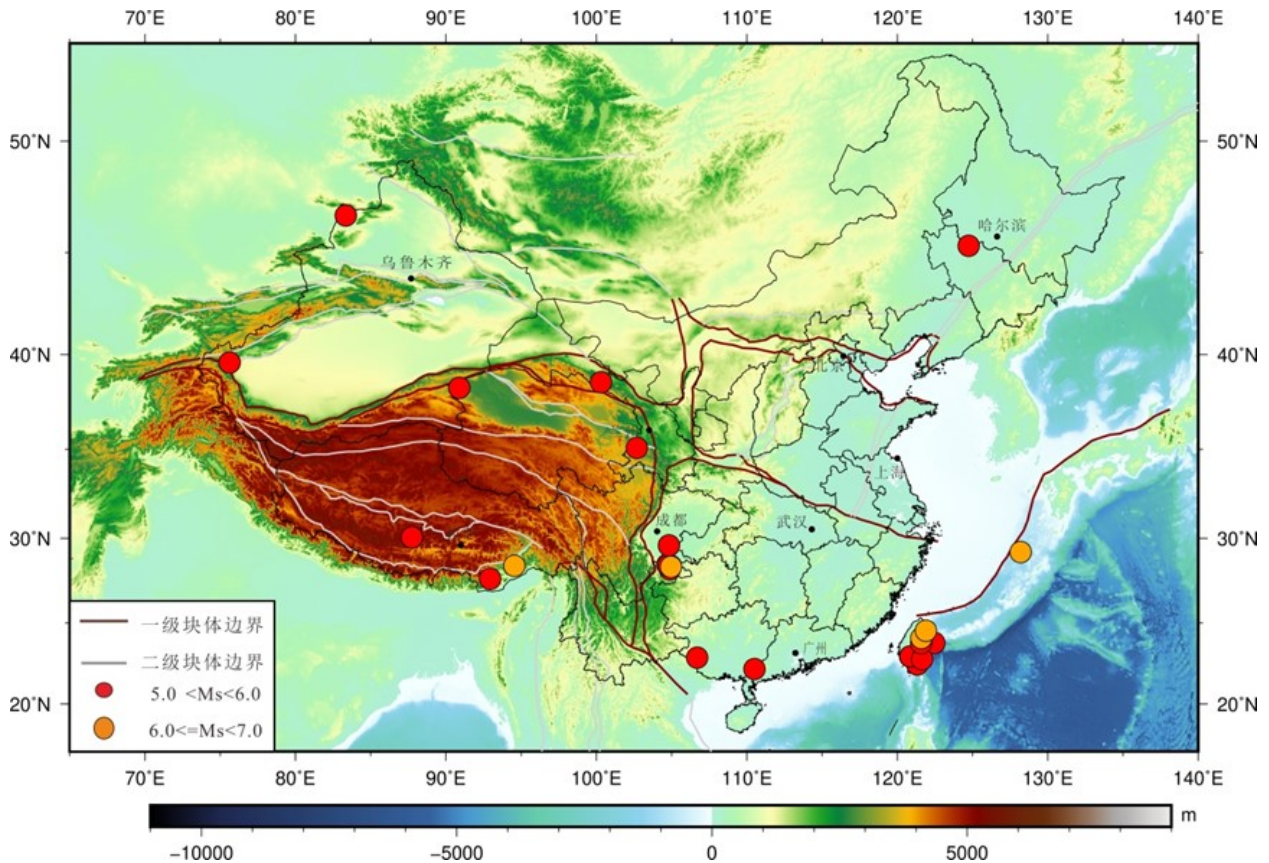

2019年全国5.0级以上地震活动概述

□ 赵翠萍 罗 钧

根据中国地震台网中心地震目录，2019年我国发生5级以上地震29次（表1），其中6级以上地震5次，最大为2019年4月18日台湾花莲海域6.7级地震，中国大陆最大为4月24日西藏墨脱6.3级地震。其他几次6级地震分别为：6月17日四川长宁M6.0、7月13日东海海域M6.0、8月8日台湾宜兰县海域M6.4。

中国大陆平均每年5级以上地震20次；6级以上地震3~4次；每三年平均发生2次7级以上的地震。2019年中国大陆地震活动水平与历史平均水平相比持平。从空间分布上看，29次5级以上地震中，19次发生在中国大陆（其中除吉林松原地震外，都发生在中国大陆西部），9次发生在台湾地区，1次发生在东海海域。7次M5以上地震围绕

青藏一级块体东边界发生；四川盆地西南地震最为集中和活跃，除了长宁M6.0地震及其5级余震外，在珙县发生了4次5级以上地震，威远发生一次5.4地震。

与历史地震活动空间分布相比，2019年度全国5级以上地震活动在空间分布呈现出几个典型的特点：1.历史上很少发生M5以上地震的四川盆地西南长宁-珙县和自贡威远-容县地区地震活跃。2.少震的广西分别在北流和大新发生了M5.2地震，2016年7月31日曾发生过苍梧5.4级地震。3.历史上中强地震较为活跃的川滇大部分地区，2019年度没有发生5级以上地震。4.历史上中强地震较为活跃的新疆天山地区地震活动水平也较弱。5.少震的东海海域发生M6.0地震。

图 2019年中国M≥5.0地震分布图

表 2019年研究所参与国内地震会商列表

序号	日期	时间	地点	震级	震源深度 (Km)
1	20190120	2228	西藏日喀则市谢通门县	5	10
2	20190202	0554	新疆塔城地区塔城市	5.2	16
3	20190224	0538	四川自贡市荣县	4.7	5
4	20190225	1315	四川自贡市荣县	4.9	5
5	20190308	1032	台湾台东县海域	5.3	11
6	20190328	0536	青海海西州茫崖市	5	9
7	20190403	0952	台湾台东县	5.7	12
8	20190404	0956	台湾台东县	5.1	10
9	20190407	1325	北京海淀区	2.9	17
10	20190414	1247	北京怀柔区	3	19
11	20190418	1301	台湾花莲县海域	6.7	24
12	20190424	0415	西藏林芝市墨脱县	6.3	10
13	20190518	0624	吉林松原市宁江区	5.1	10
14	20190617	2255	四川宜宾市长宁县	6	16
	20190617	2336	四川宜宾珙县	5.1	16
15	20190618	0734	四川宜宾市长宁县	5.3	17
16	20190622	2229	四川宜宾珙县	5.4	10
17	20190704	1017	四川宜宾珙县	5.6	8
18	20190708	0037	四川宜宾市长宁县	3.2	4
19	20190713	0857	东海海域	6	230
20	20190719	1722	西藏山南市错那县	5.6	10
21	20190808	0528	台湾宜兰县海域	6.4	30
22	20190813	0609	新疆巴音郭楞州若羌县	4.1	6
23	20190813	0631	四川宜宾市长宁县	4.1	12
24	20190818	1205	台湾花莲县	5	6
25	20190820	1048	海南三亚市天涯区	3.2	9